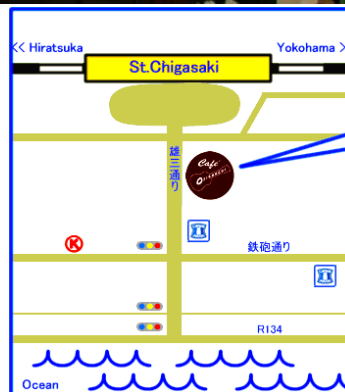

Cafe' "おじさんち" の

駅前ジャズ

きっと楽しい、たぶん楽しい.....

* 月 * 日 (月) 19:30~

投げ銭でお願いします

お飲み物やお食事はお客様のご負担となります

演奏: 木崎二郎pf、小林新作bs **飛び入りも可**

問い合わせ: Cafe' Ojisanchi 0467-88-0089

<http://www.ojisannchi.com>

JR茅ヶ崎駅南口 雄三通りを海に向かって1分右側 椰子の木が目印 2F

JWS(ジャズワークショップ湘南) <http://www.jws-net.com>

Cafe' OJISANCHI
茅ヶ崎市幸町21-35
tel: 0467-88-0089
Open: 7:00 - 22:00
(week end 23:00)
Close: Wednesday